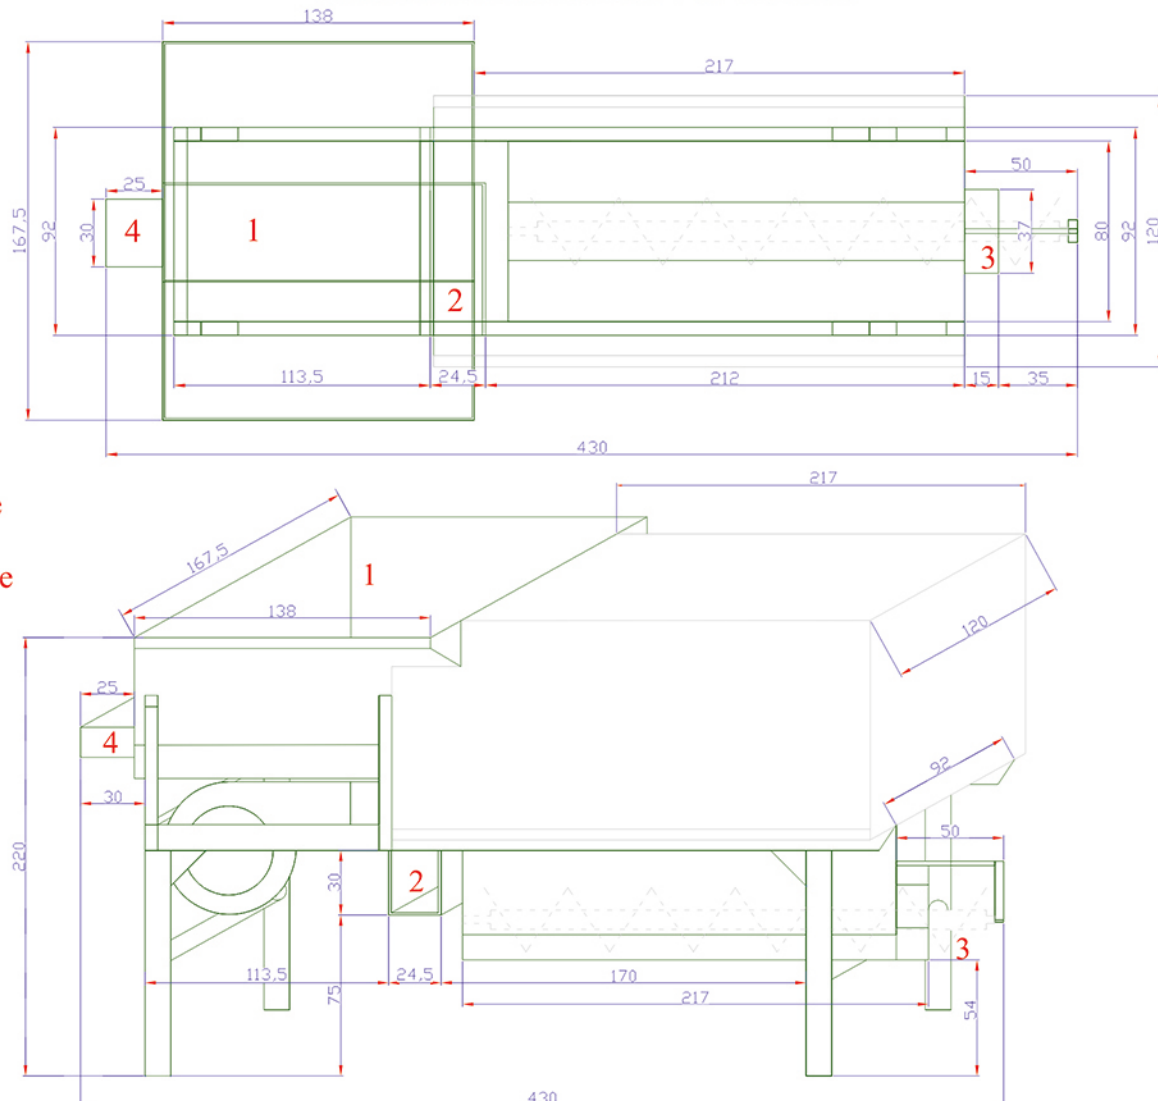

MINI IMPERATRICE AUTOPULENTE

1 Carico Olive

2 Scarico Olive

3 Scarico Foglie

4 Motore

Motore Elettrico: 380 V - 3 hp - Motore Alimentatore: 1 hp - Motore di Scarico: 1 hp - Produz. Oraria: 40 q

MERCURI srl

Sede legale ed operativa: Contrada Villa Rosa, snc - 89025 Rosarno (RC)

Telefono e Fax: 0966.774300 - **Cellulare:** 339.8903729

Sito internet: www.mercuricostruzioni.it - **E-mail:** info@mercuricostruzioni.it