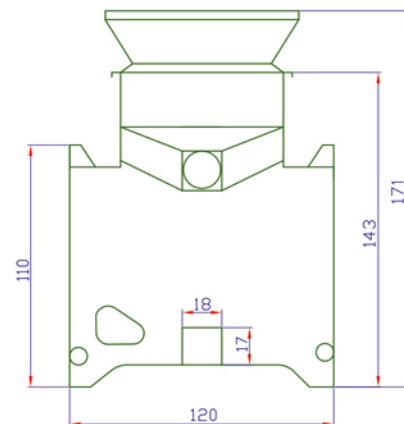

## Lavatrice: **Morgana**

PROSPETTO FRONTALE SCARICO OLIVE

PROSPETTO LATO POSTERIORE

PIANTA

**Peso: 600 Kg - Capienza Acqua: 1200 Kg - Motore Alimentazione: 3 kw - Produzione Oraria: 60 q/h**

MERCURI srl

Sede legale ed operativa: Contrada Villa Rosa, SNC - 89025 Rosarno (RC)