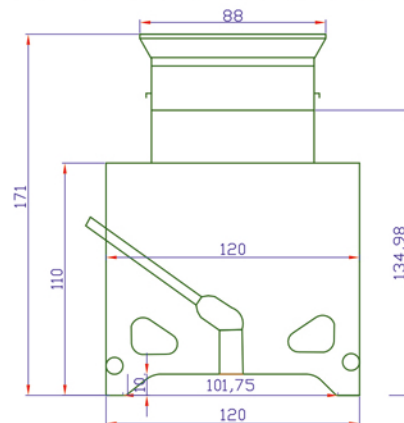

## Lavatrice: **Morgana**

PROSPETTO FRONTALE SCARICO OLIVE

PROSPETTO LATO POSTERIORE

PIANTA

**Peso: 600 Kg - Capienza Acqua: 1200 Kg - Motore Alimentazione: 3 kw - Produzione Oraria: 60 q/h**

MERCURI srl

Sede legale ed operativa: Contrada Villa Rosa, SNC - 89025 Rosarno (RC)