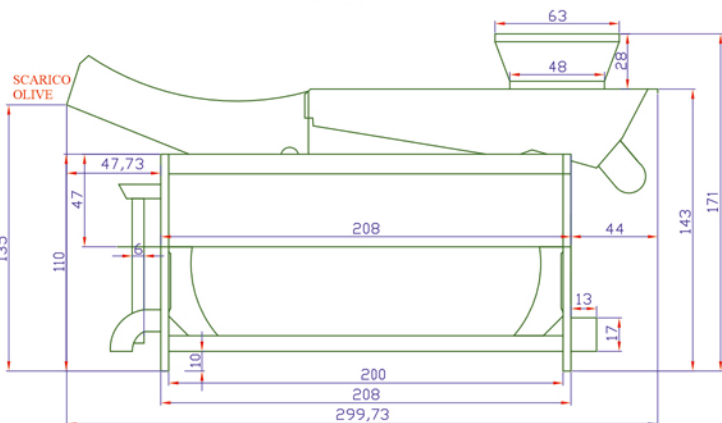

PROSPETTO LATO DESTRO