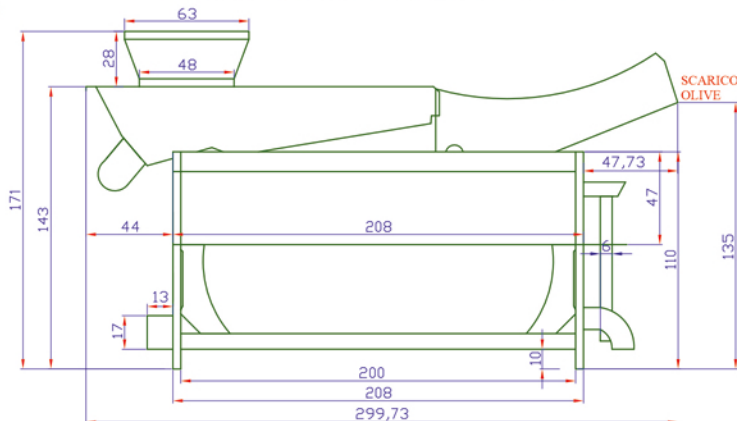

## PRINCIPIO DI FUNZIONAMENTO

Le olive introdotte nella vaschetta a getto d'aria iniziano la fase di pulizia e lavaggio grazie ai getti d'acqua che facilitano la separazione di corpi estranei, subendo un flusso d'acqua ed aria che le conduce in un nastro forato per separare l'acqua sporca da quella pulita.

## Lavatrice: **Morgana**

PROSPETTO FRONTALE SCARICO OLIVE

PROSPETTO LATO POSTERIORE

PIANTA

**Peso: 600 Kg - Capienza Acqua: 1200 Kg - Motore Alimentazione: 3 kw - Produzione Oraria: 60 q/h**

MERCURI srl

Sede legale ed operativa: Contrada Villa Rosa, SNC - 89025 Rosarno (RC)