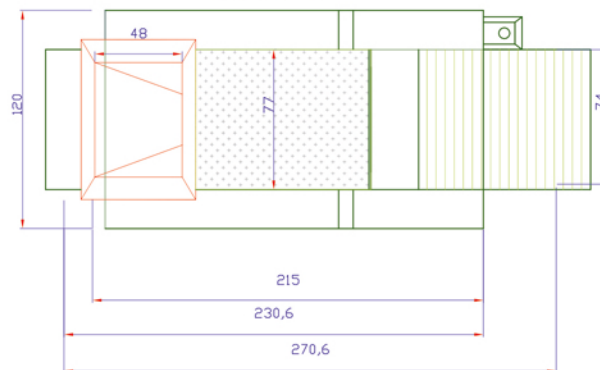

## Lavatrice: **Morgana**

PROSPETTO FRONTALE SCARICO OLIVE

PROSPETTO LATO POSTERIORE

PIANTA

**Peso: 600 Kg - Capienza Acqua: 1200 Kg - Motore Alimentazione: 3 kw - Produzione Oraria: 60 q/h**

MERCURI srl

Sede legale ed operativa: Contrada Villa Rosa, SNC - 89025 Rosarno (RC)